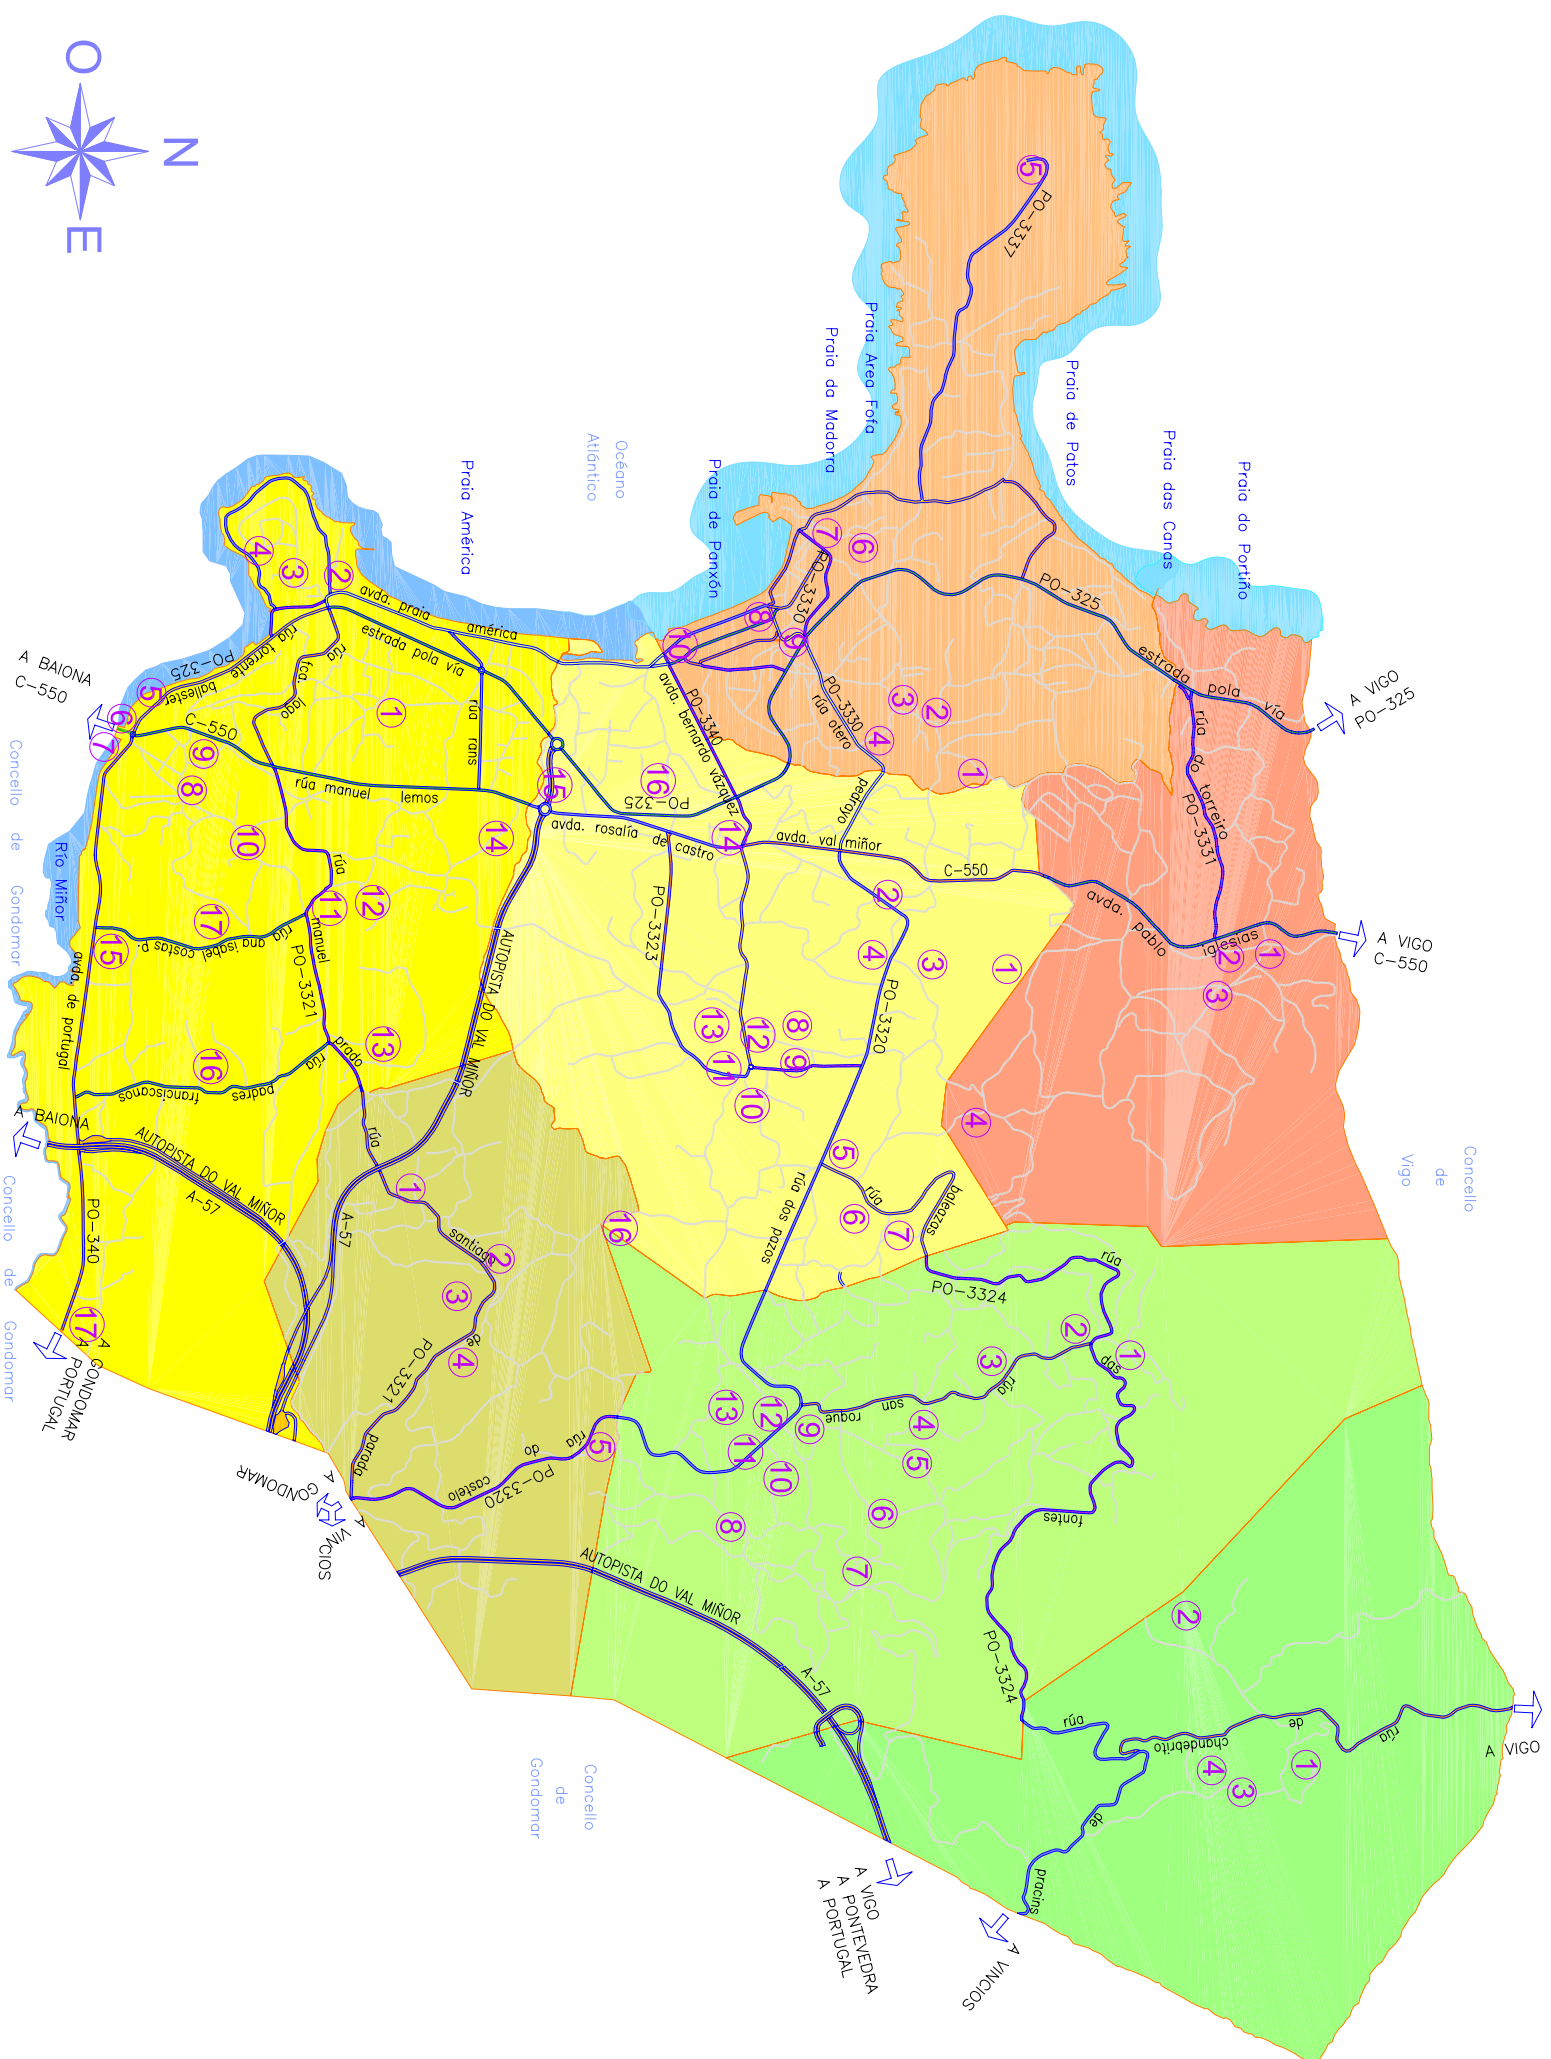

- PARROQUIA DE PRIEGUE
- 1 CASA DAS AGULLAS
  - 2 CASA DE LAMELAS (finís do século XII)
  - 3 CEMITERIO IGREXA (século XVIII)
  - 4 CASA EN SANROMAN

- PARROQUIA DE NIGRÁN
- 1 CAMPO DE FUTBOL DE CONDOMINGUEZ
  - 2 IGREXA DA VIRXEN DAS ANXUSTIAS
  - 3 PAZO DE CEA
  - 4 PAZO DE CADAVAL-URZANZ (I. século XV)
  - 5 CASA DA TARELA
  - 6 CASA DE YAÑEZ
  - 7 CASA DO PINTOR
  - 8 CASA DE BRITO (ano 1.680)
  - 9 CEMITERIO
  - 10 IGREXA DE SAN FIZ
  - 11 CASA DA CULTURA (BIBLIOTECA)
  - 12 CASA DE PEDRO GROBA
  - 13 PAZO ABACIAL (século XVII)
  - 14 CONCELLO DE NIGRAN
  - 15 MUÍÑO PONTE DE MALLON
  - 16 CAMPING PRAIA AMÉRICA

- PARROQUIA DE SAN PEDRO
- 1 TORRE DO VISO
  - 2 CAMPO DE FUTBOL DE PRAIA AMÉRICA
  - 3 CAPELA DO CARME
  - 4 CLUB DE TENIS A TOBEIRA
  - 5 CASA DA 3ª IDADE
  - 6 CAPELA DE SAN CAMPIO
  - 7 PONTE VELLA (século XII)
  - 8 PAZO DE PIAS (século XVII)
  - 9 PISCINA MANCOMUNIDADE
  - 10 PAZO DA RABADEIRA (ano 1.760)
  - 11 CEMITERIO
  - 12 IGREXA
  - 13 CASA DA GANDARA
  - 14 U.R.E.C.A
  - 15 CENTRO DE SAÚDE
  - 16 CONVENTO PADRES FRANCISCANOS
  - 17 CAMPO DE FÚTBOL DE VILARIÑO

Concello  
de  
**nigrán**

ESCALA 1: 35.000

PARROQUIAS DE:

- CAMOS
- CHANDEBRITO
- NIGRÁN
- PARADA
- PRIEGUE
- SAN PEDRO

GRÁFICO DE DISTRIBUCION DAS FOLLAS

NOMENCLATURA

- A-57
- C-550
- PO-325
- PO-340
- PO-3320
- PO-3330
- PO-3340
- PO-V-3324
- PO-V-3321
- PO-V-3331
- PO-V-3337
- PO-V-3323

ORIXE E DESTINO

- PUXEROS - VAL MIÑOR
- FISTERRA - TUI
- VIGO - BAIONA
- TUI - A RAMALLOSA
- NIGRAN - VINCIOS
- PANXON - C-550
- C-550 - Praia América
- PO-3320 - VINCIOS
- C-550 - PO-3320
- C-550 - PRADO
- PANXON - Monteferro
- C-550 - CEAN